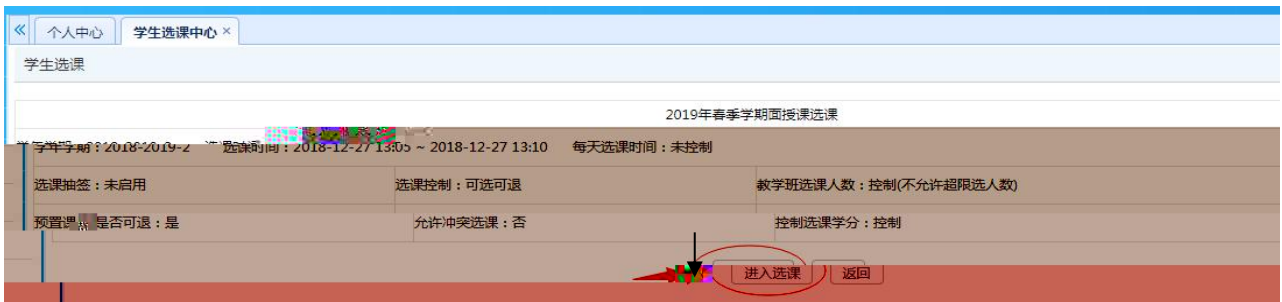

### 用户登录

请输入账号

请输入密码

忘记密码

登录

温馨提示: 推荐使用IE9以上浏览器以及360极速模式。

Copyright © 2017 湖南蓝盾科技发展有限公司 (R4.4)

选课学分情况